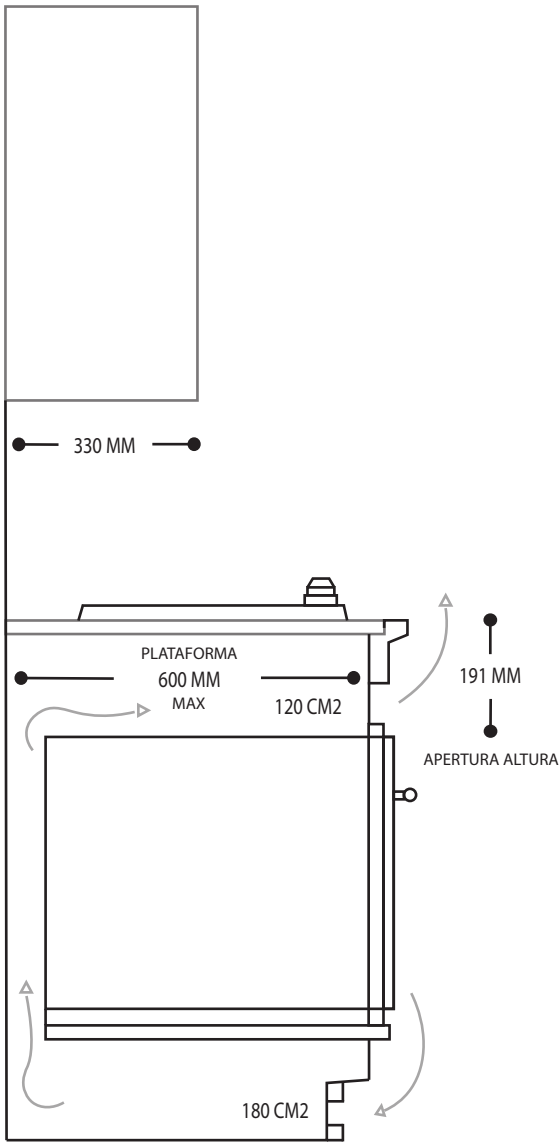

DIMENSIONES

SIN EMPAQUE

Alto equipo: 90 mm
 Largo: 510 mm
 Ancho: 620 mm
 Peso: 7 kilos

CON EMPAQUE

Alto: 160 mm
 Largo: 565 mm
 Ancho: 675 mm
 Peso: 8 kilos

Nota: Las imágenes son ilustrativas, las dimensiones son solo de referencia.

Nota: Se recomienda conectar el equipo en un toma corriente polarizado y aterrizado.

● Ubicación de cable para conexión eléctrica.

▲ Toma para conexión de gas.

PARRILLA GAS

FORZA604.AC

APERTURA DE ALTURA

VISTA LATERAL

UBICACIÓN PARA CONEXIÓN ELÉCTRICA Y GAS

Ancho de empotre *

*ubicación conexión eléctrica

*ubicación conexión gas

VISTA FRONTAL

PARRILLA GAS

FORZA604.AC

APERTURA DE ALTURA
VISTA LATERAL

UBICACIÓN PARA CONEXIÓN ELÉCTRICA Y GAS

Ancho de empotre *

*ubicación conexión eléctrica

*ubicación conexión gas

VISTA FRONTAL