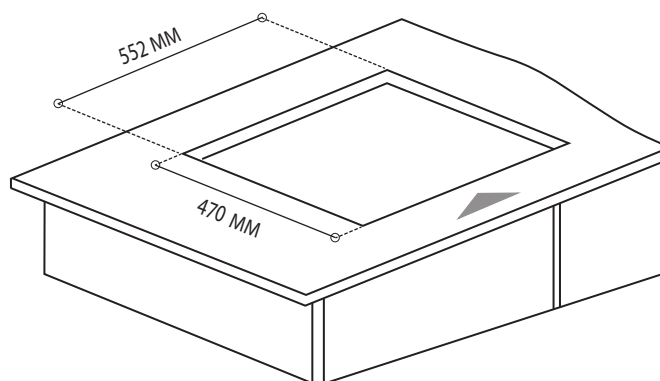

CARACTERISTICAS GENERALES

Parrilla gas 62 cm
Origen: GAS LP
Incluye espreas para conversión a GAS NATURAL
4 zonas a gas
Encendido electrónico incorporado a perillas
Parrillas de hierro forjado
Acero inoxidable
Sistema de seguridad con TERMOPAR
Perillas metálicas
No incluye clavija / Se recomienda instalar clavija polarizada
Incluye cable tipo uso rudo 3 x16

FUNCIONAMIENTO

USO DOMÉSTICO NO COMERCIAL

Zonas a gas
1 Quemador triple corona lateral 4.00 kw / 13,500 BTU
2 Quemador semi-rápido 1.75 kw / 6,000 BTU
1 Quemador auxiliar 1.00 kw / 3,500 BTU
Funcionamiento eléctrico: 127 V / 60 Hz
UPC: 0656272296674

DIMENSIONES

SIN EMPAQUE

Alto equipo: 90 mm
Largo: 510 mm
Ancho: 620 mm
Peso: 7 kilos

CON EMPAQUE

Alto: 160 mm
Largo: 565 mm
Ancho: 675 mm
Peso: 8 kilos

Nota: Las imágenes son ilustrativas, las dimensiones son solo de referencia.

Nota: Se recomienda conectar el equipo en un toma corriente polarizado y aterrizado.

● Ubicación de cable para conexión eléctrica.

▲ Toma para conexión de gas.