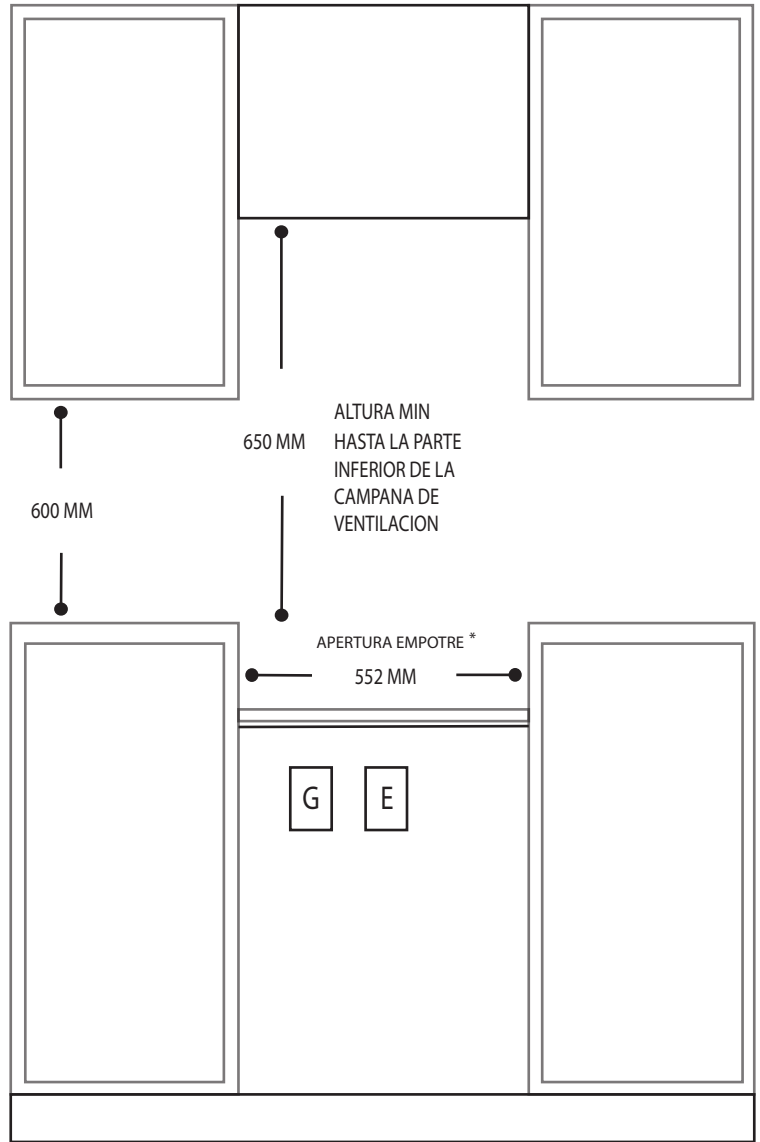

DIMENSIONES

SIN EMPAQUE

Alto equipo: 90 mm
 Largo: 510 mm
 Ancho: 620 mm
 Peso: 7 kilos

CON EMPAQUE

Alto: 160 mm
 Largo: 565 mm
 Ancho: 675 mm
 Peso: 8 kilos

Nota: Las imágenes son ilustrativas, las dimensiones son solo de referencia.

Nota: Se recomienda conectar el equipo en un toma corriente polarizado y aterrizado.

● Ubicación de cable para conexión eléctrica.

▲ Toma para conexión de gas.

PARRILLA GAS

FORZA604.AC

APERTURA DE ALTURA

VISTA LATERAL

UBICACIÓN PARA CONEXIÓN ELÉCTRICA Y GAS

Ancho de empotre *

*ubicación conexión eléctrica

*ubicación conexión gas

VISTA FRONTAL

PARRILLA GAS

FORZA604.AC

APERTURA DE ALTURA
VISTA LATERAL

UBICACIÓN PARA CONEXIÓN ELÉCTRICA Y GAS

Ancho de empotre *

*ubicación conexión eléctrica

*ubicación conexión gas

VISTA FRONTAL