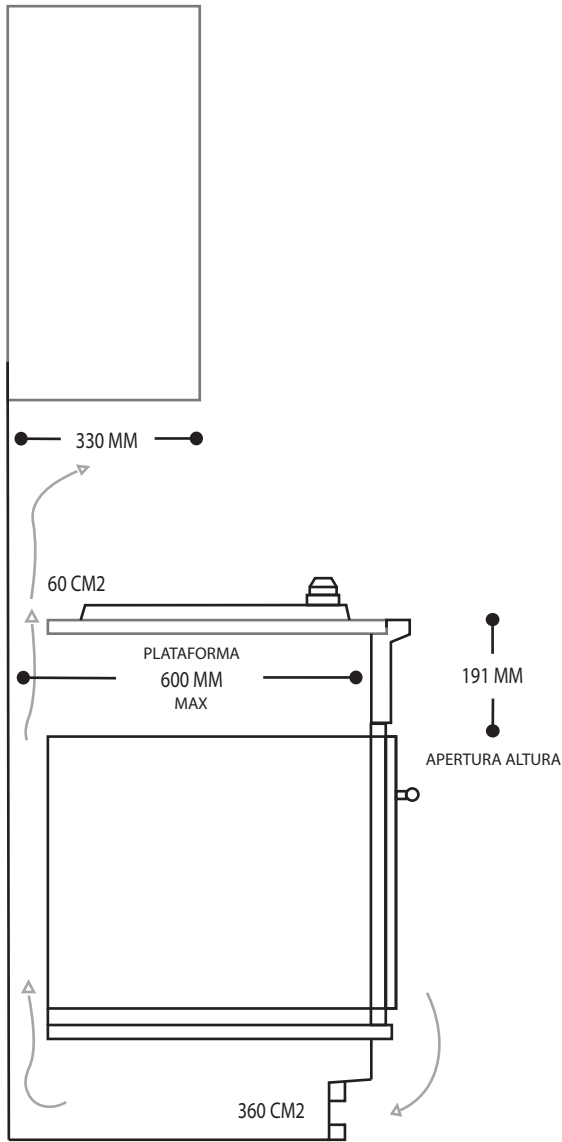

DIMENSIONES

SIN EMPAQUE

Alto equipo: 90 mm
 Largo: 510 mm
 Ancho: 620 mm
 Peso: 7 kilos

CON EMPAQUE

Alto: 160 mm
 Largo: 565 mm
 Ancho: 675 mm
 Peso: 8 kilos

Nota: Las imágenes son ilustrativas, las dimensiones son solo de referencia.

Nota: Se recomienda conectar el equipo en un toma corriente polarizado y aterrizado.

● Ubicación de cable para conexión eléctrica.

▲ Toma para conexión de gas.

PARRILLA GAS

FORZA604.AC

APERTURA DE ALTURA

VISTA LATERAL

UBICACIÓN PARA CONEXIÓN ELÉCTRICA Y GAS

Ancho de empotre *

*ubicación conexión eléctrica

*ubicación conexión gas

VISTA FRONTAL

PARRILLA GAS

FORZA604.AC

APERTURA DE ALTURA
VISTA LATERAL

UBICACIÓN PARA CONEXIÓN ELÉCTRICA Y GAS

Ancho de empotre *

*ubicación conexión eléctrica

*ubicación conexión gas

VISTA FRONTAL