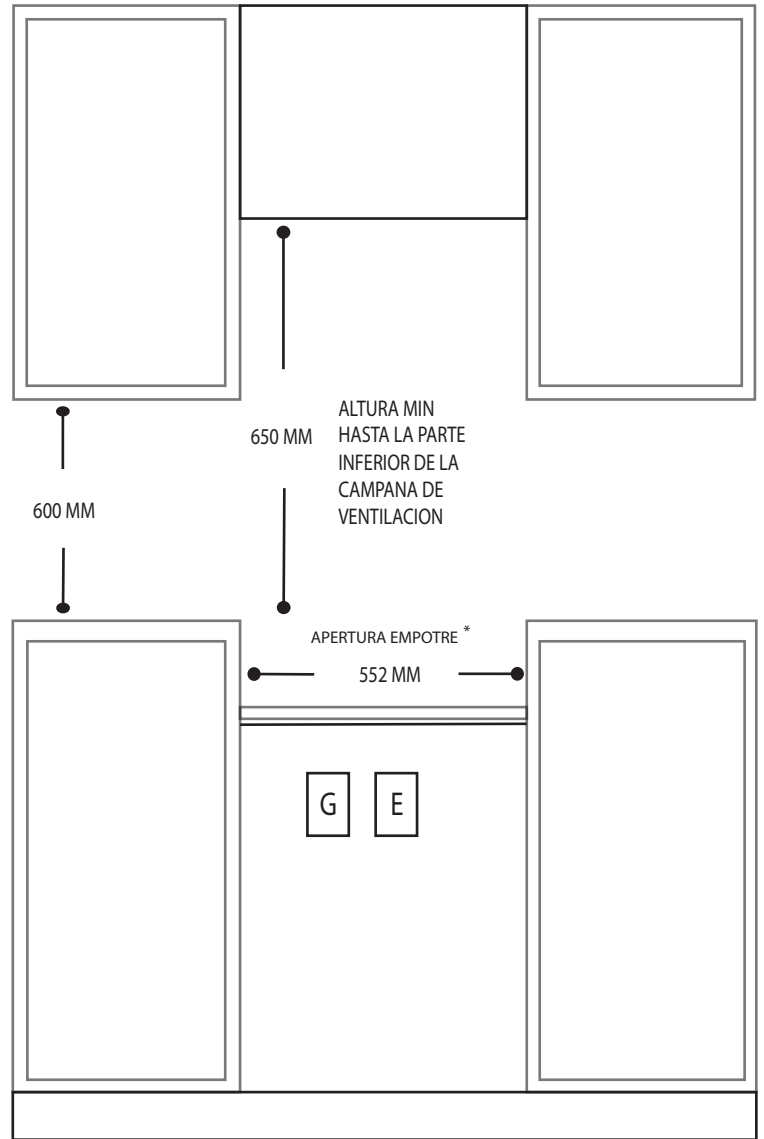

DIMENSIONES

SIN EMPAQUE

Alto equipo: 90 mm
 Largo: 510 mm
 Ancho: 620 mm
 Peso: 7 kilos

CON EMPAQUE

Alto: 160 mm
 Largo: 565 mm
 Ancho: 675 mm
 Peso: 8 kilos

Nota: Las imágenes son ilustrativas, las dimensiones son solo de referencia.

Nota: Se recomienda conectar el equipo en un toma corriente polarizado y aterrizado.

● Ubicación de cable para conexión eléctrica.

▲ Toma para conexión de gas.

PARRILLA GAS

FORZA604.AC

APERTURA DE ALTURA

VISTA LATERAL

UBICACIÓN PARA CONEXIÓN ELÉCTRICA Y GAS

Ancho de empotre *

*ubicación conexión eléctrica

*ubicación conexión gas

VISTA FRONTAL

PARRILLA GAS

FORZA604.AC

APERTURA DE ALTURA
VISTA LATERAL

UBICACIÓN PARA CONEXIÓN ELÉCTRICA Y GAS

Ancho de empotre *

*ubicación conexión eléctrica

*ubicación conexión gas

VISTA FRONTAL