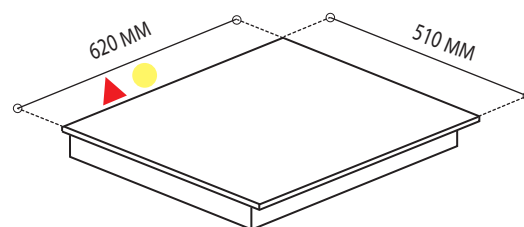

CARACTERISTICAS GENERALES

Parrilla gas 62 cm
Origen: GAS LP
Incluye espreas para conversión a GAS NATURAL
4 zonas a gas
Encendido electrónico incorporado a perillas
Parrillas de hierro forjado
Acero inoxidable
Sistema de seguridad con TERMOPAR
Perillas metálicas
No incluye clavija / Se recomienda instalar clavija polarizada
Incluye cable tipo uso rudo 3 x16

FUNCIONAMIENTO

USO DOMÉSTICO NO COMERCIAL

Zonas a gas
1 Quemador triple corona lateral 4.00 kw / 13,500 BTU
2 Quemador semi-rápido 1.75 kw / 6,000 BTU
1 Quemador auxiliar 1.00 kw / 3,500 BTU
Funcionamiento eléctrico: 127 V / 60 Hz
UPC: 0656272296674

DIMENSIONES

SIN EMPAQUE

Alto equipo: 90 mm
Largo: 510 mm
Ancho: 620 mm
Peso: 7 kilos

CON EMPAQUE

Alto: 160 mm
Largo: 565 mm
Ancho: 675 mm
Peso: 8 kilos

Nota: Las imágenes son ilustrativas, las dimensiones son solo de referencia.

Nota: Se recomienda conectar el equipo en un toma corriente polarizado y aterrizado.

● Ubicación de cable para conexión eléctrica.

▲ Toma para conexión de gas.